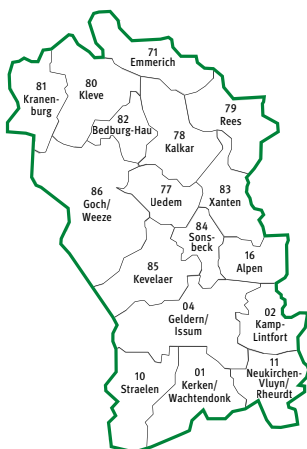

Die Geltungsbereiche der Preisstufe C für Zeittickets

Folgende regionale Geltungsbereiche (Regionen) sind für die Preisstufe C festgelegt worden:

Region 1

Region 2