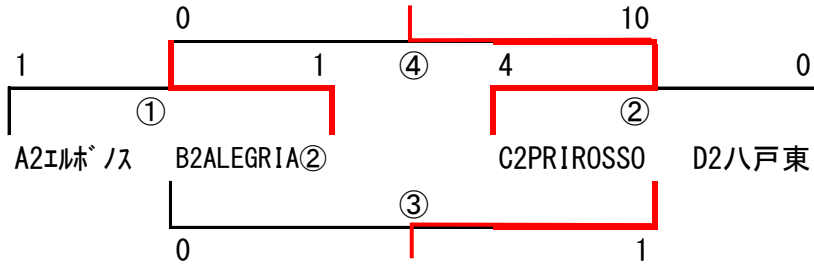

2日目 高森山

	1位リーグ	FC ALEGRIA	SANBONGI 1st	苫小牧セントラル	おいらせFC	勝点	得失	総得	順位
A1	FC ALEGRIA		●0-2	○5-1	○4-1	6	5	9	2
B1	SANBONGI 1st	○2-0		△1-1	○4-1	7	5	7	1
C1	苫小牧セントラル	●1-5	△1-1		△2-2	2	-4	4	3
D1	おいらせFC	●1-4	●1-4	△2-2		1	-6	4	4

優勝 TOWADA SANBONGI SC
2位 FC ALEGRIA
3位 苫小牧セントラル拠点校
4位 おいらせFC

2位トーナメント若葉

※エルボノスは①を負け扱いとします。