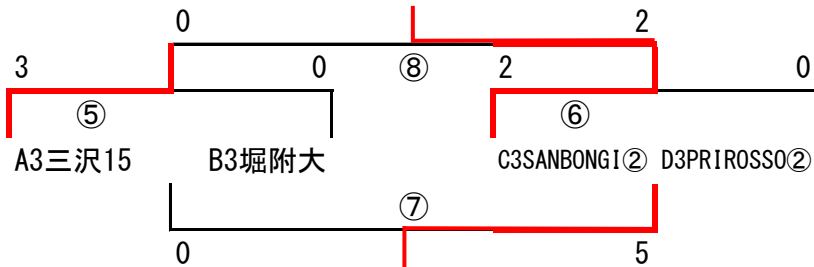

3位トーナメント若葉

- 5位 PRIROSSO
- 6位 ALEGRIA②
- 7位 八戸東
- 8位 エルボノス

- 9位 SANBONGI②
- 10位 三沢15
- 11位 PRIROSSO②
- 12位 堀附大

	TIME	結果				
①	8:30	FC ALEGRIA	0	-	2	SANBONGI
②	9:30	苫小牧セントラル	2	-	2	おいらせ
TM①	10:30	FC ALEGRIA		-		おいらせ
③	11:00	FC ALEGRIA	5	-	1	苫小牧セントラル
④	12:00	SANBONGI	4	-	1	おいらせ
TM②	13:00	苫小牧セントラル		-		おいらせ
⑤	13:30	FC ALEGRIA	4	-	1	おいらせ
⑥	14:30	SANBONGI	1	-	1	苫小牧セントラル
TM③	15:50	SANBONGI		-		おいらせ
TM④	16:20	SANBONGI		-		苫小牧セントラル
				-		

※17:00まで 25分ハーフ・TMIは20分1本

①	8:30	エルボノス	1	-	1	ALEGRIA②
②	9:20	PRIROSSO	4	-	0	八戸東
③	10:10	エルボノス	0	-	1	八戸東
④	11:00	ALEGRIA②	0	-	10	PRIROSSO
TM①	11:50	ALEGRIA		-		八戸東
⑤	12:15	三沢15	3	-	0	堀附大
⑥	13:05	SANBONGI②	2	-	0	PRIROSSO②
⑦	13:55	堀附大	0	-	5	PRIROSSO②
⑧	14:45	三沢15	0	-	2	SANBONGI②
TM②	15:35	SANBONGI		-		PRIROSSO

※16:00まで 20分ハーフ・TMIは20分1本