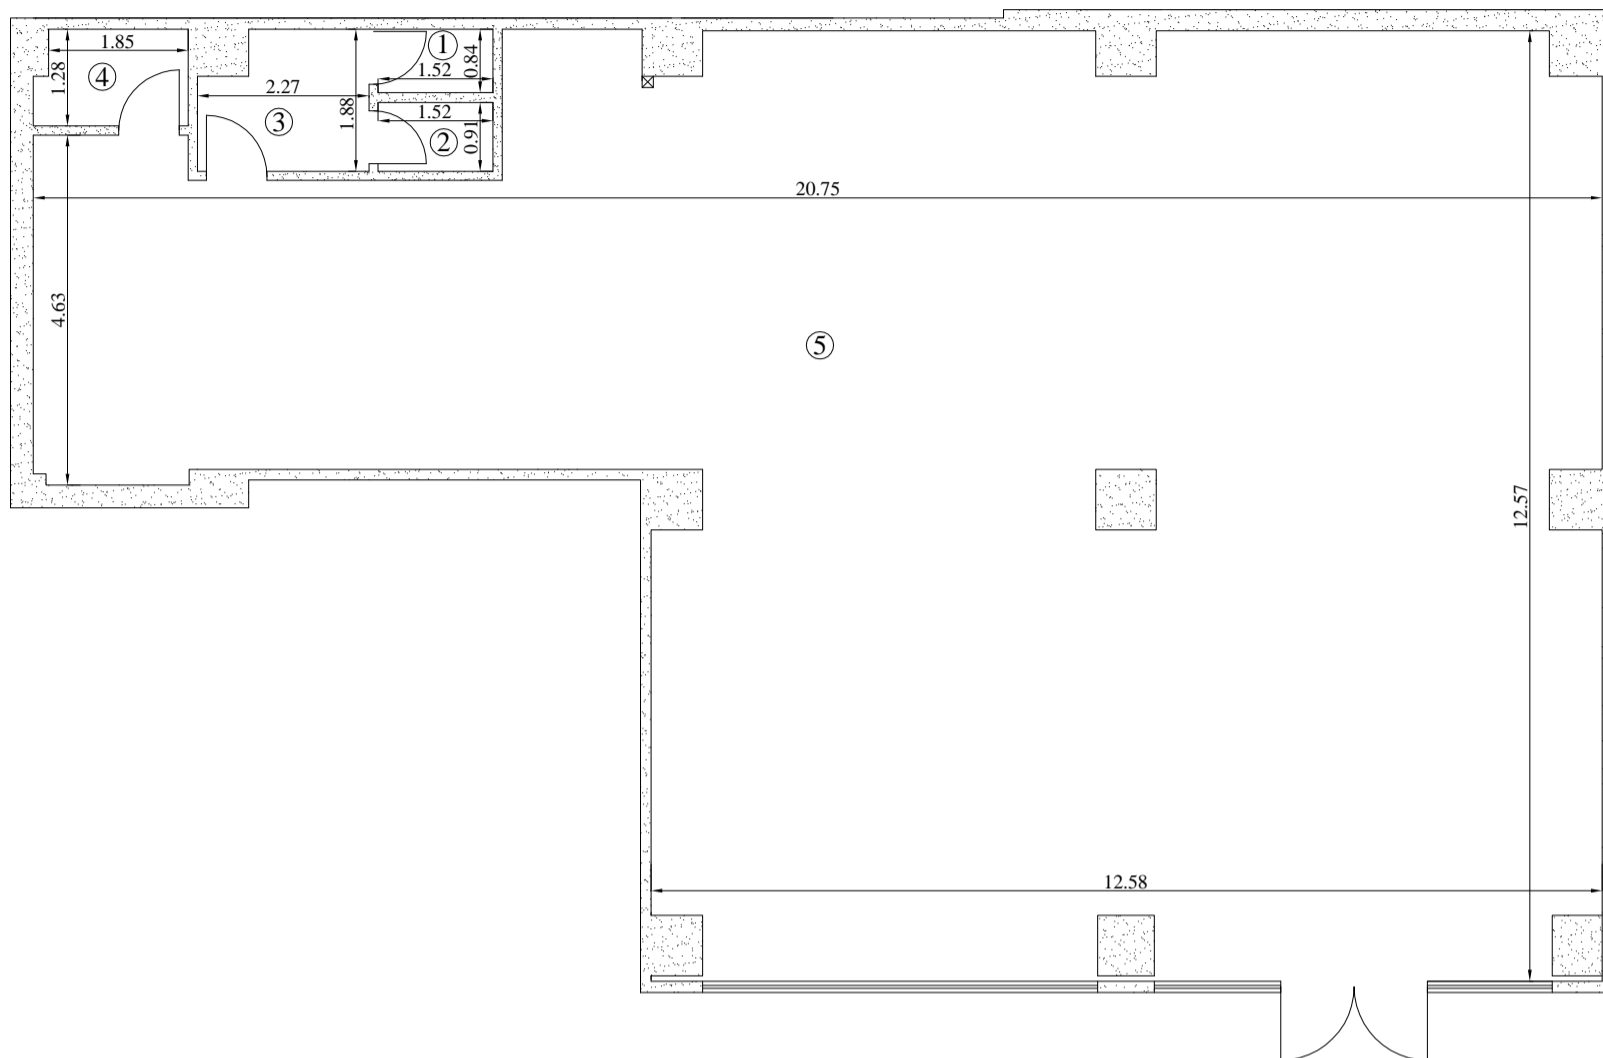

Relevu spatiu comercial
Scara 1:100

Nr. cad. al terenului	Suprafata	Adresa imobilului	
171296	1255mp	sos. Nationala nr. 55 si 59, parter, spatiu comercial 1, mun. Iasi, jud. Iasi	
Carte Funciara colectiva nr.	171296-C1	UAT	Municipiul Iasi
Cod unitate individuala (U)	171296-C1-U1	CF individuala	171296-C1-U1

Nr.incapere	Denumire incapere	Suprafata utila (mp)	Observatii
1	Spatiu comercial	826.2	Sp. comercial 1
2	Tablou electric	5.9	
3	Grup sanitar	6.2	
4	Grup sanitar	6.2	
5	Grup sanitar	1.6	
6	Grup sanitar	1.3	
7	Grup sanitar	2.0	
8	Grup sanitar	2.0	
Suprafata utila = 851.4mp			
Suprafata totala = 851.4mp			
Executant,		Data,	
S.C. MOLDAVIA TOPO-CAD S.R.L.		August 2021	
Receptionat,			Data,

Nr.incapere	Denumire incapere	Suprafata utila (mp)	Observatii
1	Grup sanitar	1.3	Sp. comercial 2
2	Grup sanitar	1.4	
3	Grup sanitar	3.8	
4	Camera tehnica	2.5	
5	Spatiu comercial	190.1	
Suprafata utila = 199.1mp			
Suprafata totala = 199.1mp			
Executant,		Data,	
S.C. MOLDAVIA TOPO-CAD S.R.L		August 2021	
Receptionat,			Data,

Nr.incapere	Denumire incapere	Suprafata utila (mp)	Observatii
1	Grup sanitar	1.7	Sp. comercial 3
2	Spatiu comercial	31.1	
Suprafata utila = 32.8mp			
Suprafata totala = 32.8mp			
Executant,			Data,
S.C. MOLDAVIA TOPO-CAD S.R.L			August 2021
Receptionat,			Data,