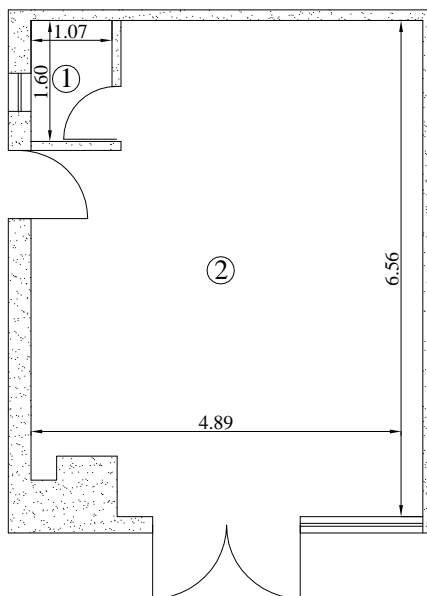

Nr.incapere	Denumire incapere	Suprafata utila (mp)	Observatii
1	Spatiu comercial	826.2	Sp. comercial 1
2	Tablou electric	5.9	
3	Grup sanitar	6.2	
4	Grup sanitar	6.2	
5	Grup sanitar	1.6	
6	Grup sanitar	1.3	
7	Grup sanitar	2.0	
8	Grup sanitar	2.0	
Suprafata utila = 851.4mp			
Suprafata totala = 851.4mp			
Executant,		Data,	
S.C. MOLDAVIA TOPO-CAD S.R.L.		August 2021	
Receptionat,			Data,

Relevu spatiu comercial

Scara 1:100

Nr. cad. al terenului	Suprafata	Adresa imobilului	
171296	1255mp	sos. Nationala nr. 55 si 59, parter, spatiu comercial 2, mun. Iasi, jud. Iasi	
Carte Funciara colectiva nr.	171296-C1	UAT	Municipiul Iasi
Cod unitate individuala (U)	171296-C1-U2	CF individuala	171296-C1-U2

Nr.incapere	Denumire incapere	Suprafata utila (mp)	Observatii
1	Grup sanitar	1.3	Sp. comercial 2
2	Grup sanitar	1.4	
3	Grup sanitar	3.8	
4	Camera tehnica	2.5	
5	Spatiu comercial	190.1	
Suprafata utila = 199.1mp			
Suprafata totala = 199.1mp			
Executant,		Data,	
S.C. MOLDAVIA TOPO-CAD S.R.L		August 2021	
Receptionat,			Data,

Nr.incapere	Denumire incapere	Suprafata utila (mp)	Observatii
1	Grup sanitar	1.7	Sp. comercial 3
2	Spatiu comercial	31.1	
Suprafata utila = 32.8mp			
Suprafata totala = 32.8mp			
Executant,			Data,
S.C. MOLDAVIA TOPO-CAD S.R.L			August 2021
Receptionat,			Data,