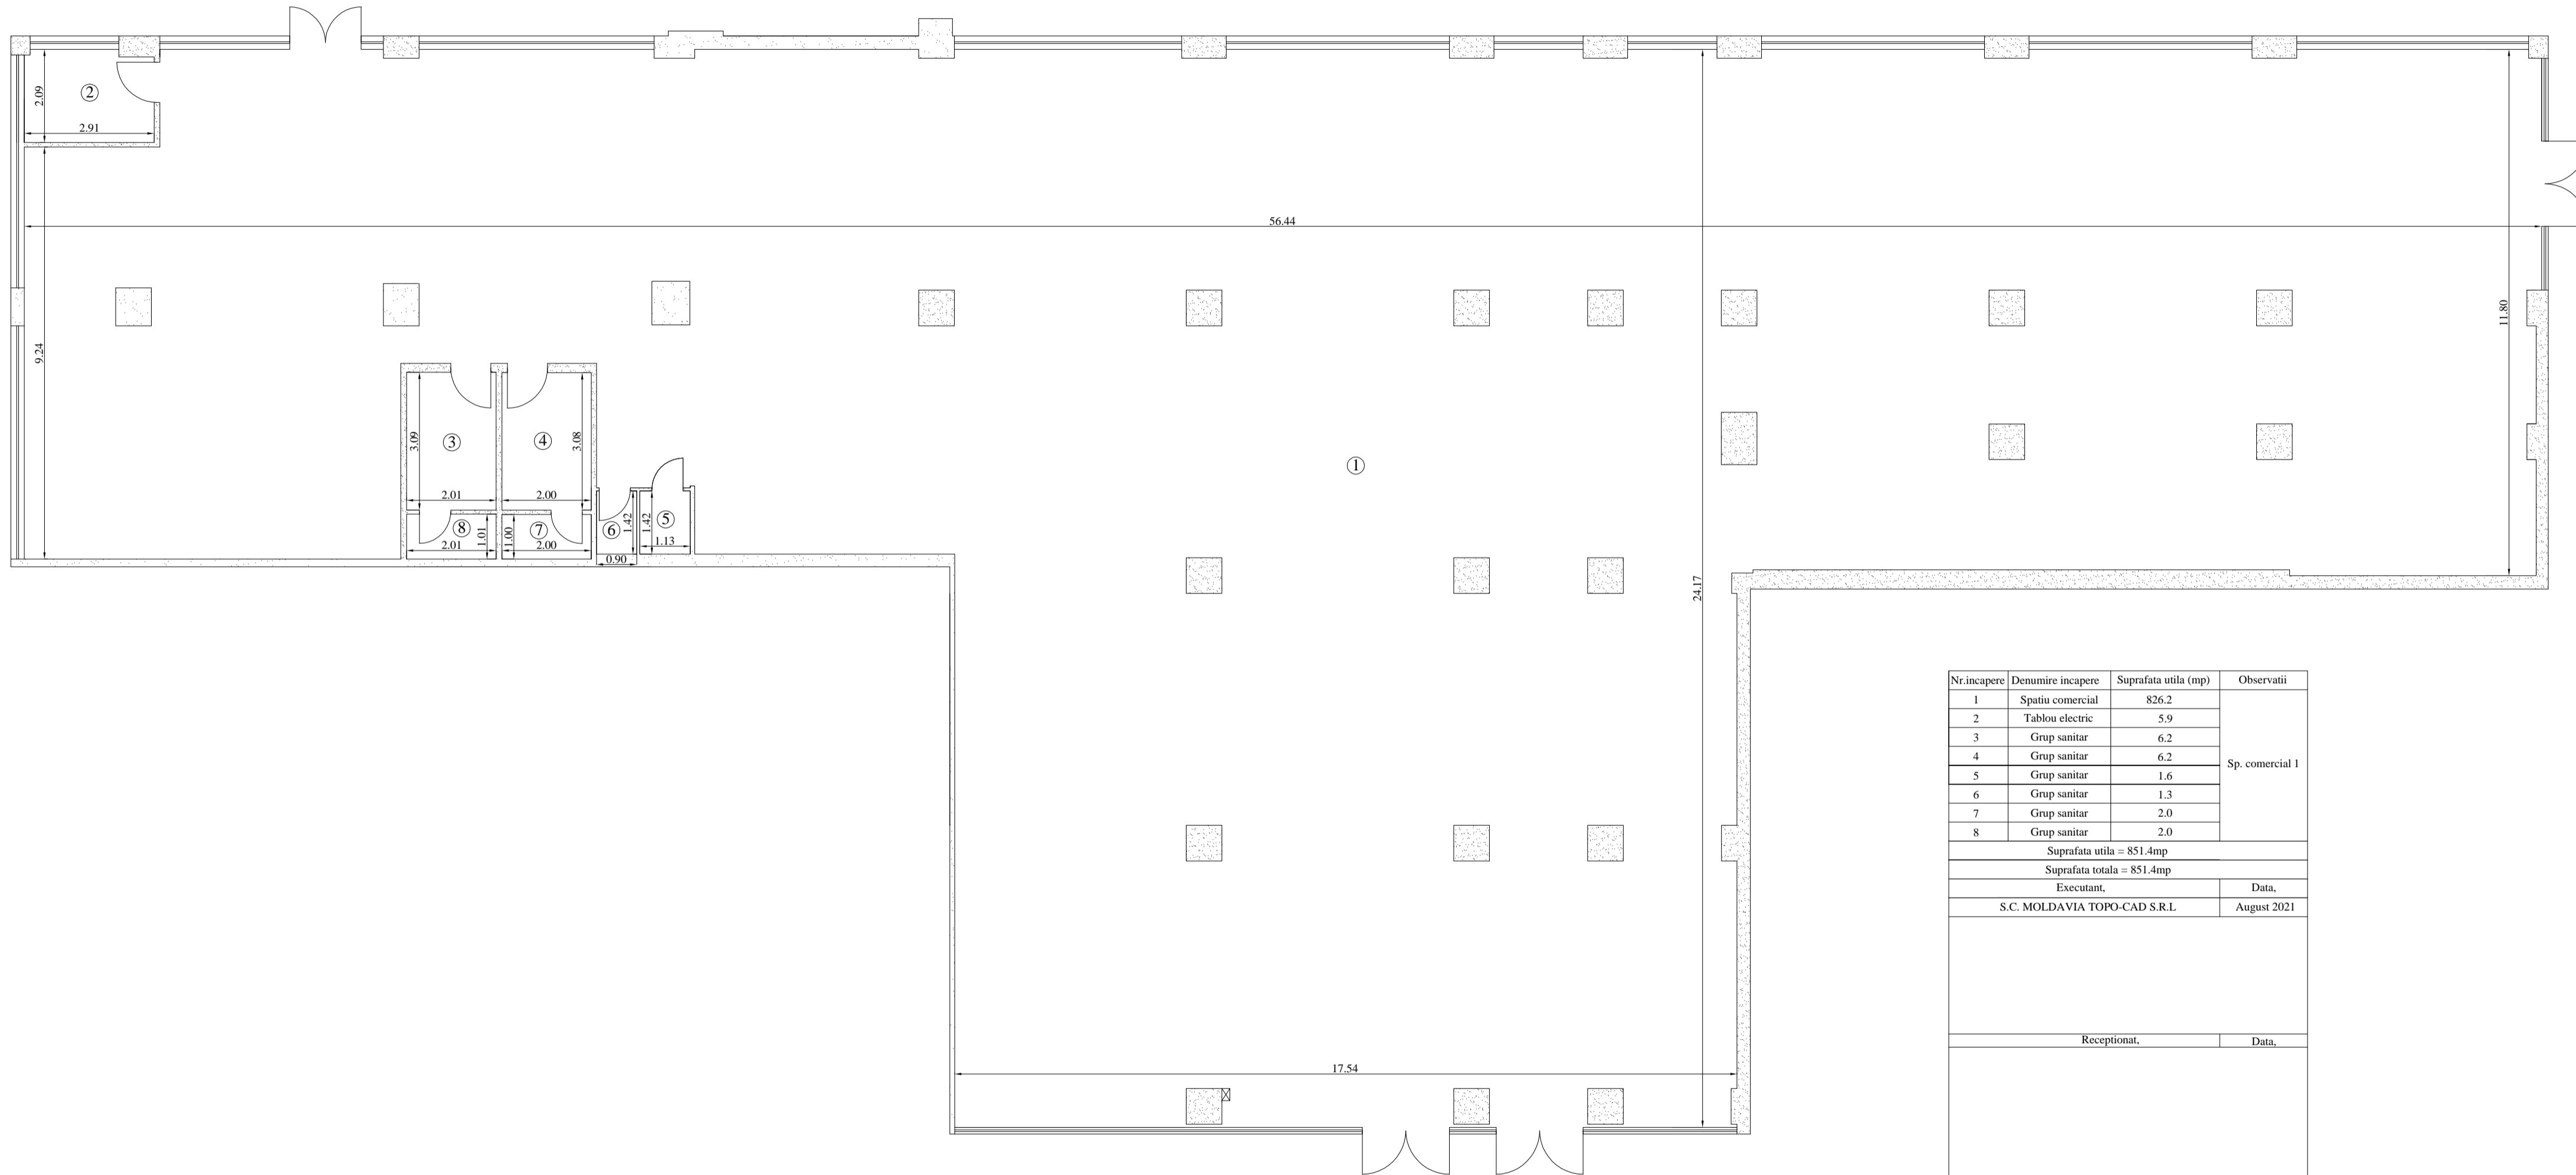

Relevu spatiu comercial
Scara 1:100

Nr. cad. al terenului	Suprafata	Adresa imobilului	
171296	1255mp	sos. Nationala nr. 55 si 59, parter, spatiu comercial 1, mun. Iasi, jud. Iasi	
Carte Funciara colectiva nr.	171296-C1	UAT	Municipiul Iasi
Cod unitate individuala (U)	171296-C1-U1	CF individuala	171296-C1-U1

Nr.incapere	Denumire incapere	Suprafata utila (mp)	Observatii
1	Spatiu comercial	826.2	Sp. comercial 1
2	Tablou electric	5.9	
3	Grup sanitar	6.2	
4	Grup sanitar	6.2	
5	Grup sanitar	1.6	
6	Grup sanitar	1.3	
7	Grup sanitar	2.0	
8	Grup sanitar	2.0	
Suprafata utila = 851.4mp			
Suprafata totala = 851.4mp			
Executant,		Data,	
S.C. MOLDAVIA TOPO-CAD S.R.L.		August 2021	
Receptionat,			Data,

Relevu spatiu comercial

Scara 1:100

Nr. cad. al terenului	Suprafata	Adresa imobilului	
171296	1255mp	sos. Nationala nr. 55 si 59, parter, spatiu comercial 2, mun. Iasi, jud. Iasi	
Carte Funciara colectiva nr.	171296-C1	UAT	Municipiul Iasi
Cod unitate individuala (U)	171296-C1-U2	CF individuala	171296-C1-U2

Nr.incapere	Denumire incapere	Suprafata utila (mp)	Observatii
1	Grup sanitar	1.3	Sp. comercial 2
2	Grup sanitar	1.4	
3	Grup sanitar	3.8	
4	Camera tehnica	2.5	
5	Spatiu comercial	190.1	
Suprafata utila = 199.1mp			
Suprafata totala = 199.1mp			
Executant,		Data,	
S.C. MOLDAVIA TOPO-CAD S.R.L		August 2021	
Receptionat,			Data,